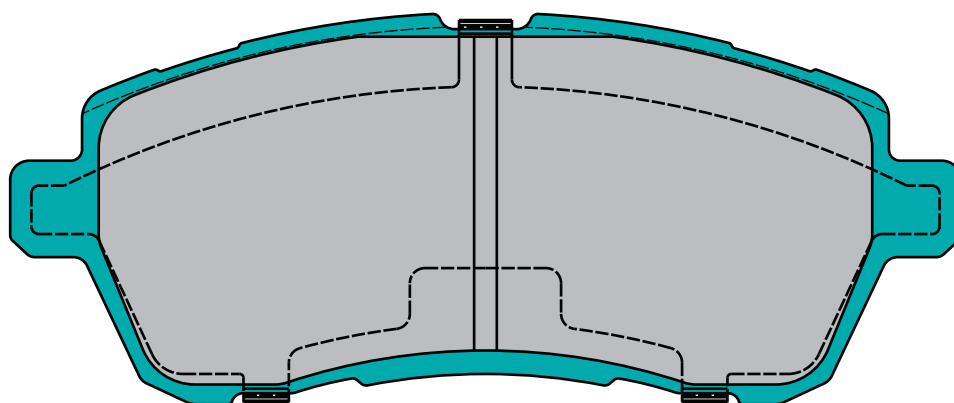

PMA 8696 / 8696G

SUZUKI (FRONT)
SWIFT / ERTIGA (2018-)

125.7 x 51.6 x T 16.0 mm

PMA 8696