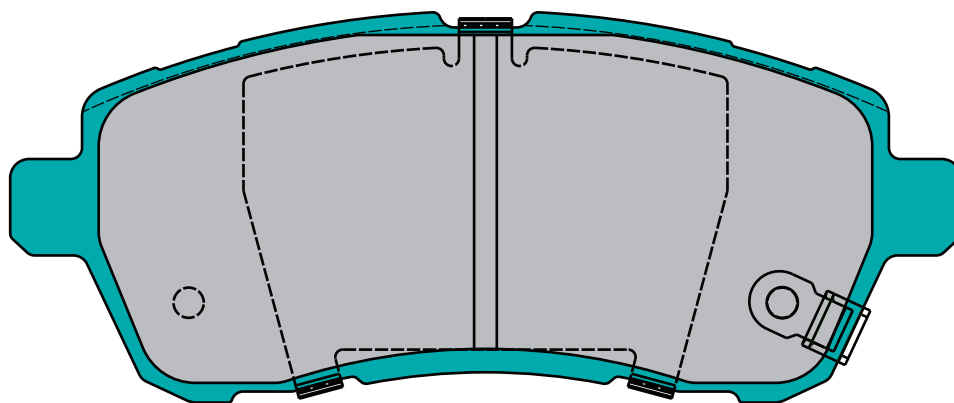

PMA 8696 / 8696G

SUZUKI (FRONT)
SWIFT / ERTIGA (2018-)

125.7 x 51.6 x T 16.0 mm

PMA 8696