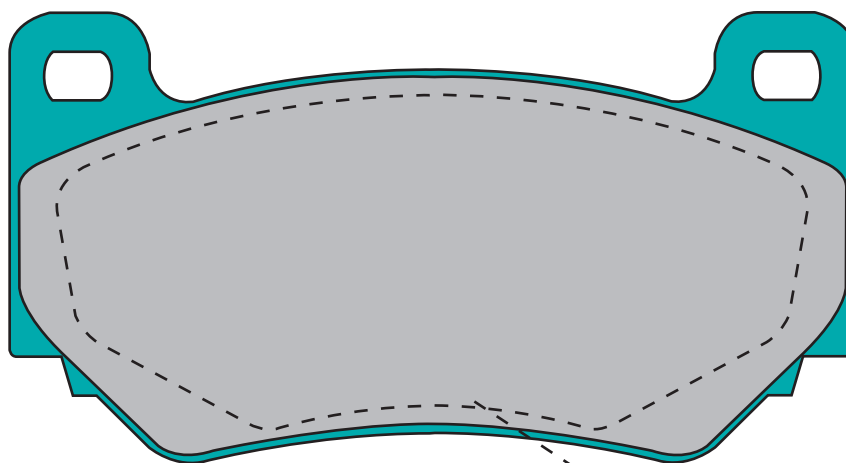

**PMA 7012**

AP CP7600

AP CP7600-D46

113.5 x 58.4 x T16.0 mm

**PMA 8447 (D41)**